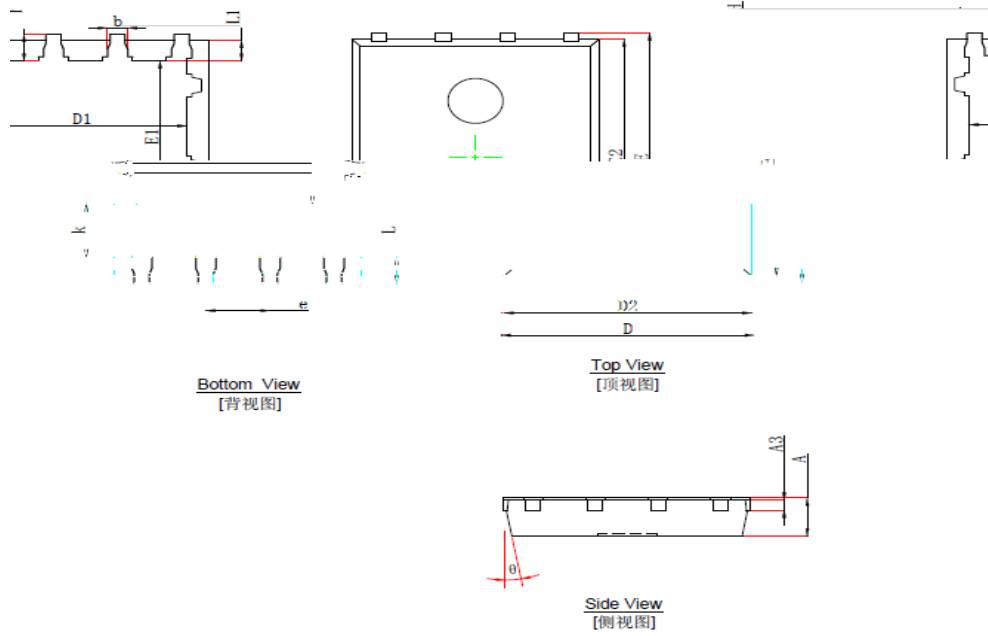

--	--

--	--

	
---	--

--	--

--

Symbol	Dimensions In Millimeters		Dimensions In Inches	
	0.805	A	0.490	0.193
0.200	A3	0.250	0.250	0.010
0.702	B	4.650	0.183	0.184
0.207	E	5.950	0.234	0.232
0.160	E1	3.830	0.151	0.149
0.100	E2	3.380	0.133	0.133
0.157	F2	4.000	0.157	0.159
0.223	F	5.650	0.223	0.223
0.055	b	1.000	0.039	0.039
0.020	b	0.320	0.012	0.012
1.250	e	1.250	0.049	0.049
0.020	L	0.500	0.019	0.020
0.023	L II	0.420	0.016	0.017
0.025	III	0.400	0.015	0.016
0	0	0	0	0