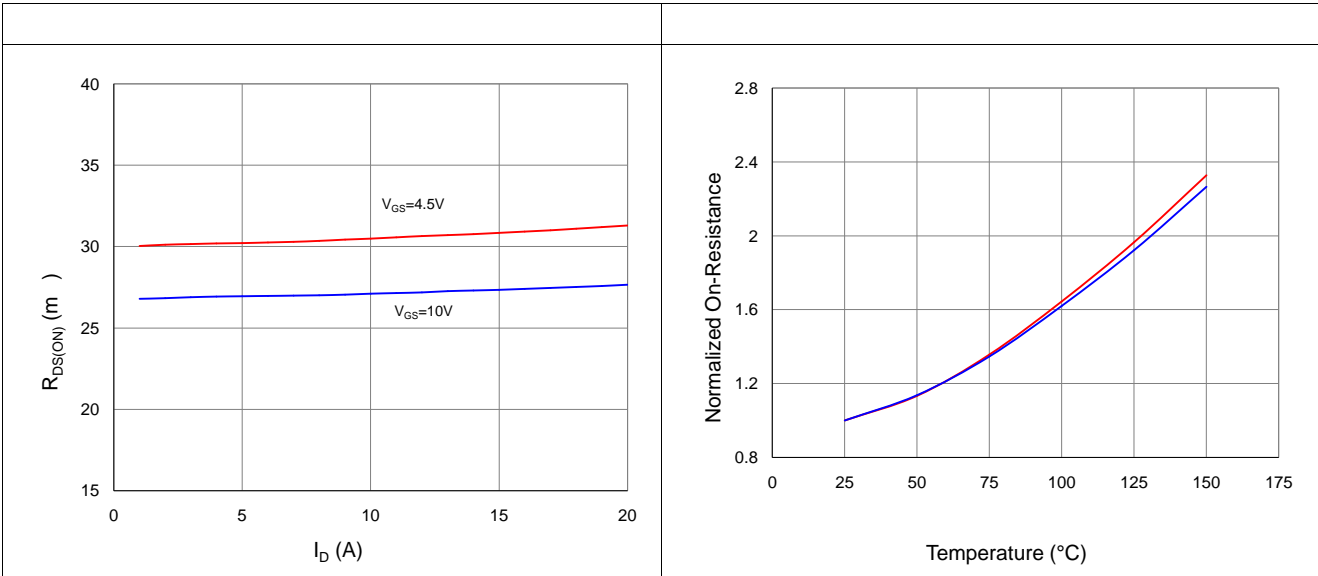

--	--

--	--

	
---	--

--	--

--

Symbol	Dimensions In Millimeters		Dimensions In Inches	
	0.805	A	0.490	0.193
0.200	A3	0.250	0.250	0.010
0.702	B	4.650	0.183	0.184
0.207	E	5.950	0.234	0.232
0.160	E1	3.830	0.151	0.149
0.100	E2	3.380	0.133	0.133
0.157	F2	4.000	0.157	0.159
0.223	F	5.650	0.223	0.223
0.055	b	1.000	0.039	0.039
0.020	b	0.320	0.012	0.012
1.250	e	1.250	0.049	0.049
0.020	L	0.500	0.019	0.020
0.023	L II	0.420	0.016	0.017
0.025	III	0.400	0.015	0.016
0	0	0	0	0